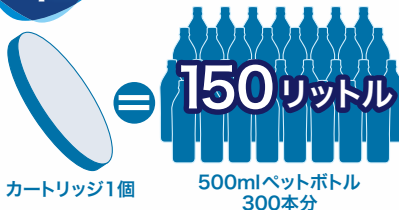

# ボトル型浄水器

fill & go Active

BRITA

BRITAは浄水器の世界的リーディングブランドです

POINT 1

**飲みながら水をろ過します**  
カルシウムやマグネシウムなどのミネラル分を残して不純物を除去

POINT 2

**水道水を現地調達**  
146gの軽量ボディで持ち運び楽々。水道水さえあればいつでも補充可能

POINT 3

**飲みやすいボトルデザイン**  
直接飲む、ボトルを握って押し出して飲む、コップで飲むの3ウェイ

POINT 4

**500mlあたり約2.3円**  
カートリッジ1個で150リットルのおいしい水！  
500mlペットボトル300本分の水をろ過。ごみを出さないで、エコで環境にもやさしい

カートリッジ  
2個つき

## ブリタ ボトル型浄水器

サイズ：幅約 80× 奥行 75× 高さ 235mm  
付属品：マイクロディスクフィルター（カートリッジ）2 個  
材質：ポリプロピレン、ポリエチレン、シリコーンゴム  
容量：0.6L 本体重量：146g

本体 +  
カートリッジ 2 個 **1,280円** (税込)

- F711** ブルー
- F712** ピンク
- F713** ライム
- F714** パープル