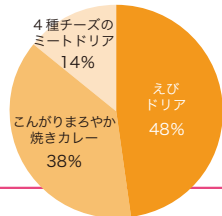

✨ コープ商品人気投票 結果発表 ✨

NICOLIFE1月号で募集しました

お気に入りの冷凍ドリアシリーズは

手軽に用意できるので、忙しい日のランチやひとりごはんにも便利なコープの冷凍ドリア。今回はコープの冷凍ドリアの中から皆さんのお気に入りの商品を教えていただきました。