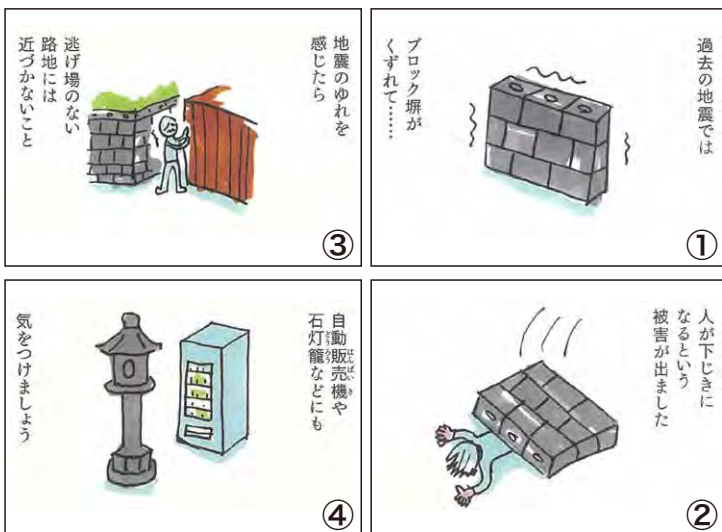

販売価格 **487,000円** (非課税)

試乗可能です！お問い合わせはお電話で

0465-32-3731

“いざ”というときに役立つ防災まめ知識

防災知っ→とこ

■ブロック塀には近づかない■

とても悲しいことに、過去に地震が起きたとき、ブロック塀の下じきになり、亡くなった方がいました。子どもたちの通学路や、ふだん遊んでいる場所で危険なところがないかどうか、親の目線で確認しておきましょう。神社の鳥居や、石灯笼、自動販売機など、身近なところにも危険はいっぱいあります。また、危険な場所がわかったら、すぐに子どもにも話して注意しておきましょう。

「4コマですぐわかる 新 みんなの防災ハンドブック」草野かおる著(ディスカヴァー・トゥエンティワン刊)

富士フィルム生協 アンプバサダーさん
Instagram紹介

公式 Instagramをフォローしてね!

m2_takaさん

10センチほど積もった雪もすっかりとけましたが、**悪天候の時こそ週1回届くコープの宅配は強い味方**です。

「いかと里芋の煮物」
添付されているタレは魚介エキスたっぷり、10分煮込むだけで染み染みの甘辛おかず完成です。
冷凍技術の進歩に乾杯!